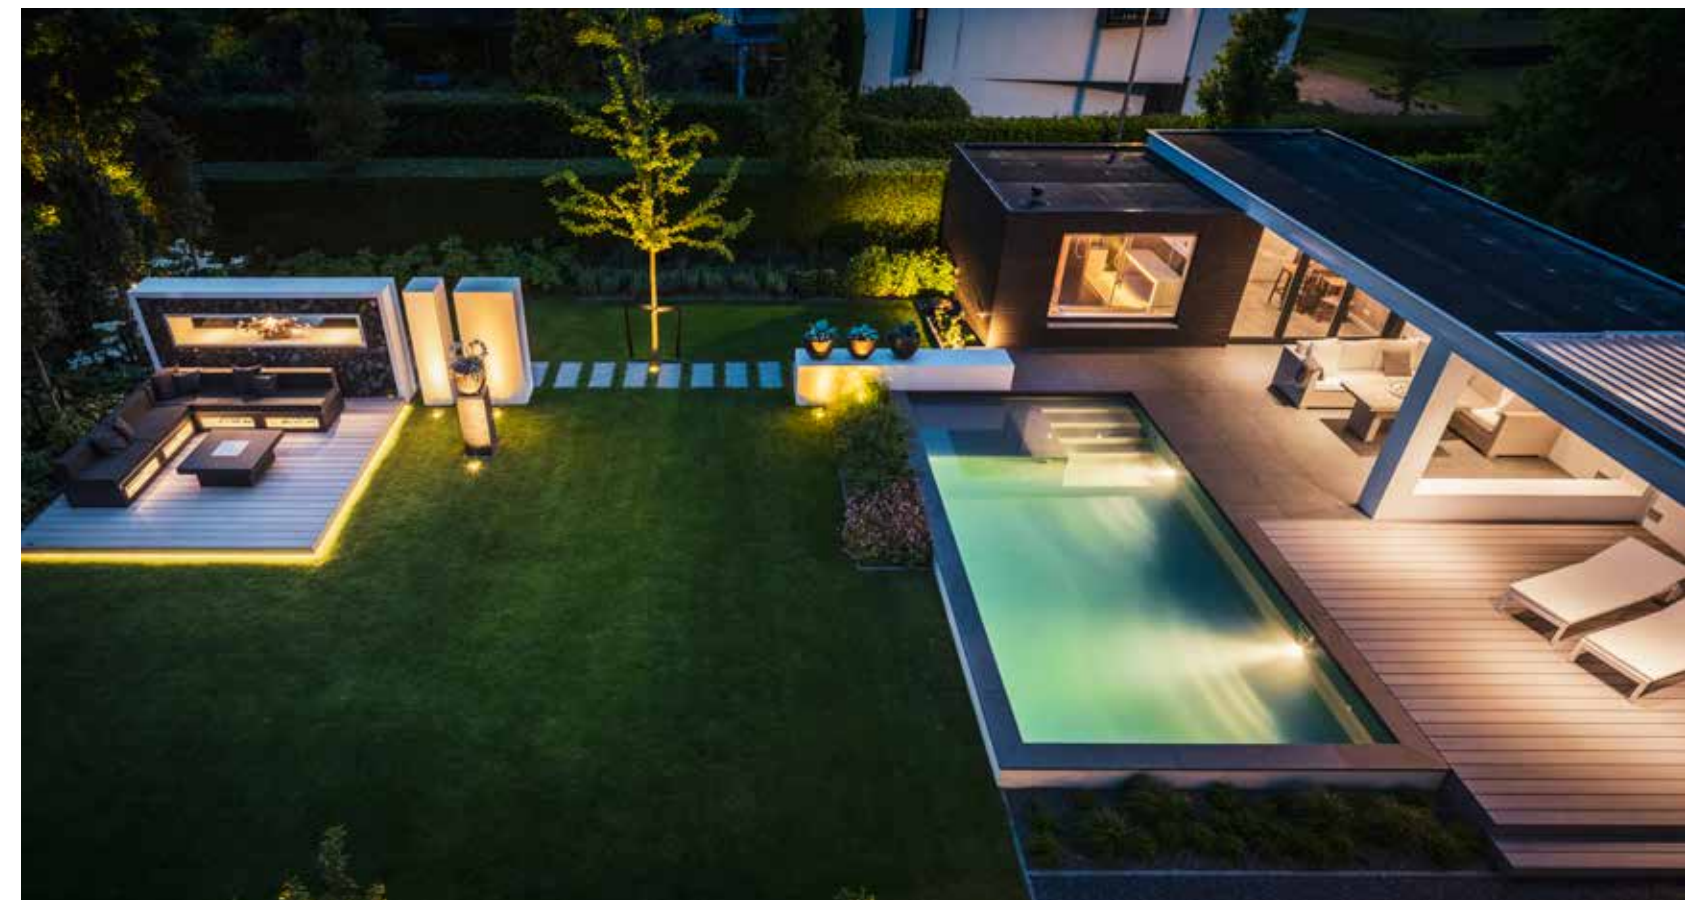

Zwembaden gerealiseerde en met fraai natuursteen omrande zwembad, het onder meer van een luxe sauna voorziene en door Erik van Gelder ontworpen bijgebouw vormen – net als het zonneterras aan het zwembad – de jaloersmakende ruimtes waar de gelukkige bewoners kunnen ontspannen.

HET BELANG VAN EEN GOED LICHTPLAN

Afsluitend benoemt de bevoegen architect nog een ander aspect dat bijdraagt aan de prachtige uitstraling van de getoonde tuin en tuinen in het algemeen. “In veel gevallen kunnen mensen – behoudens het weekend en tijdens vakanties – pas in de avonden genieten van hun tuin. Een slecht verlichte buitenruimte nodigt niet uit om naar te kijken of om in te verblijven. Vandaar dat een goed lichtplan van groot belang is voor de totale beleving van de tuin. Ook bij dit project besteedden we veel tijd aan goede en passende verlichting op maat. En dat zie je terug in het eindresultaat.”