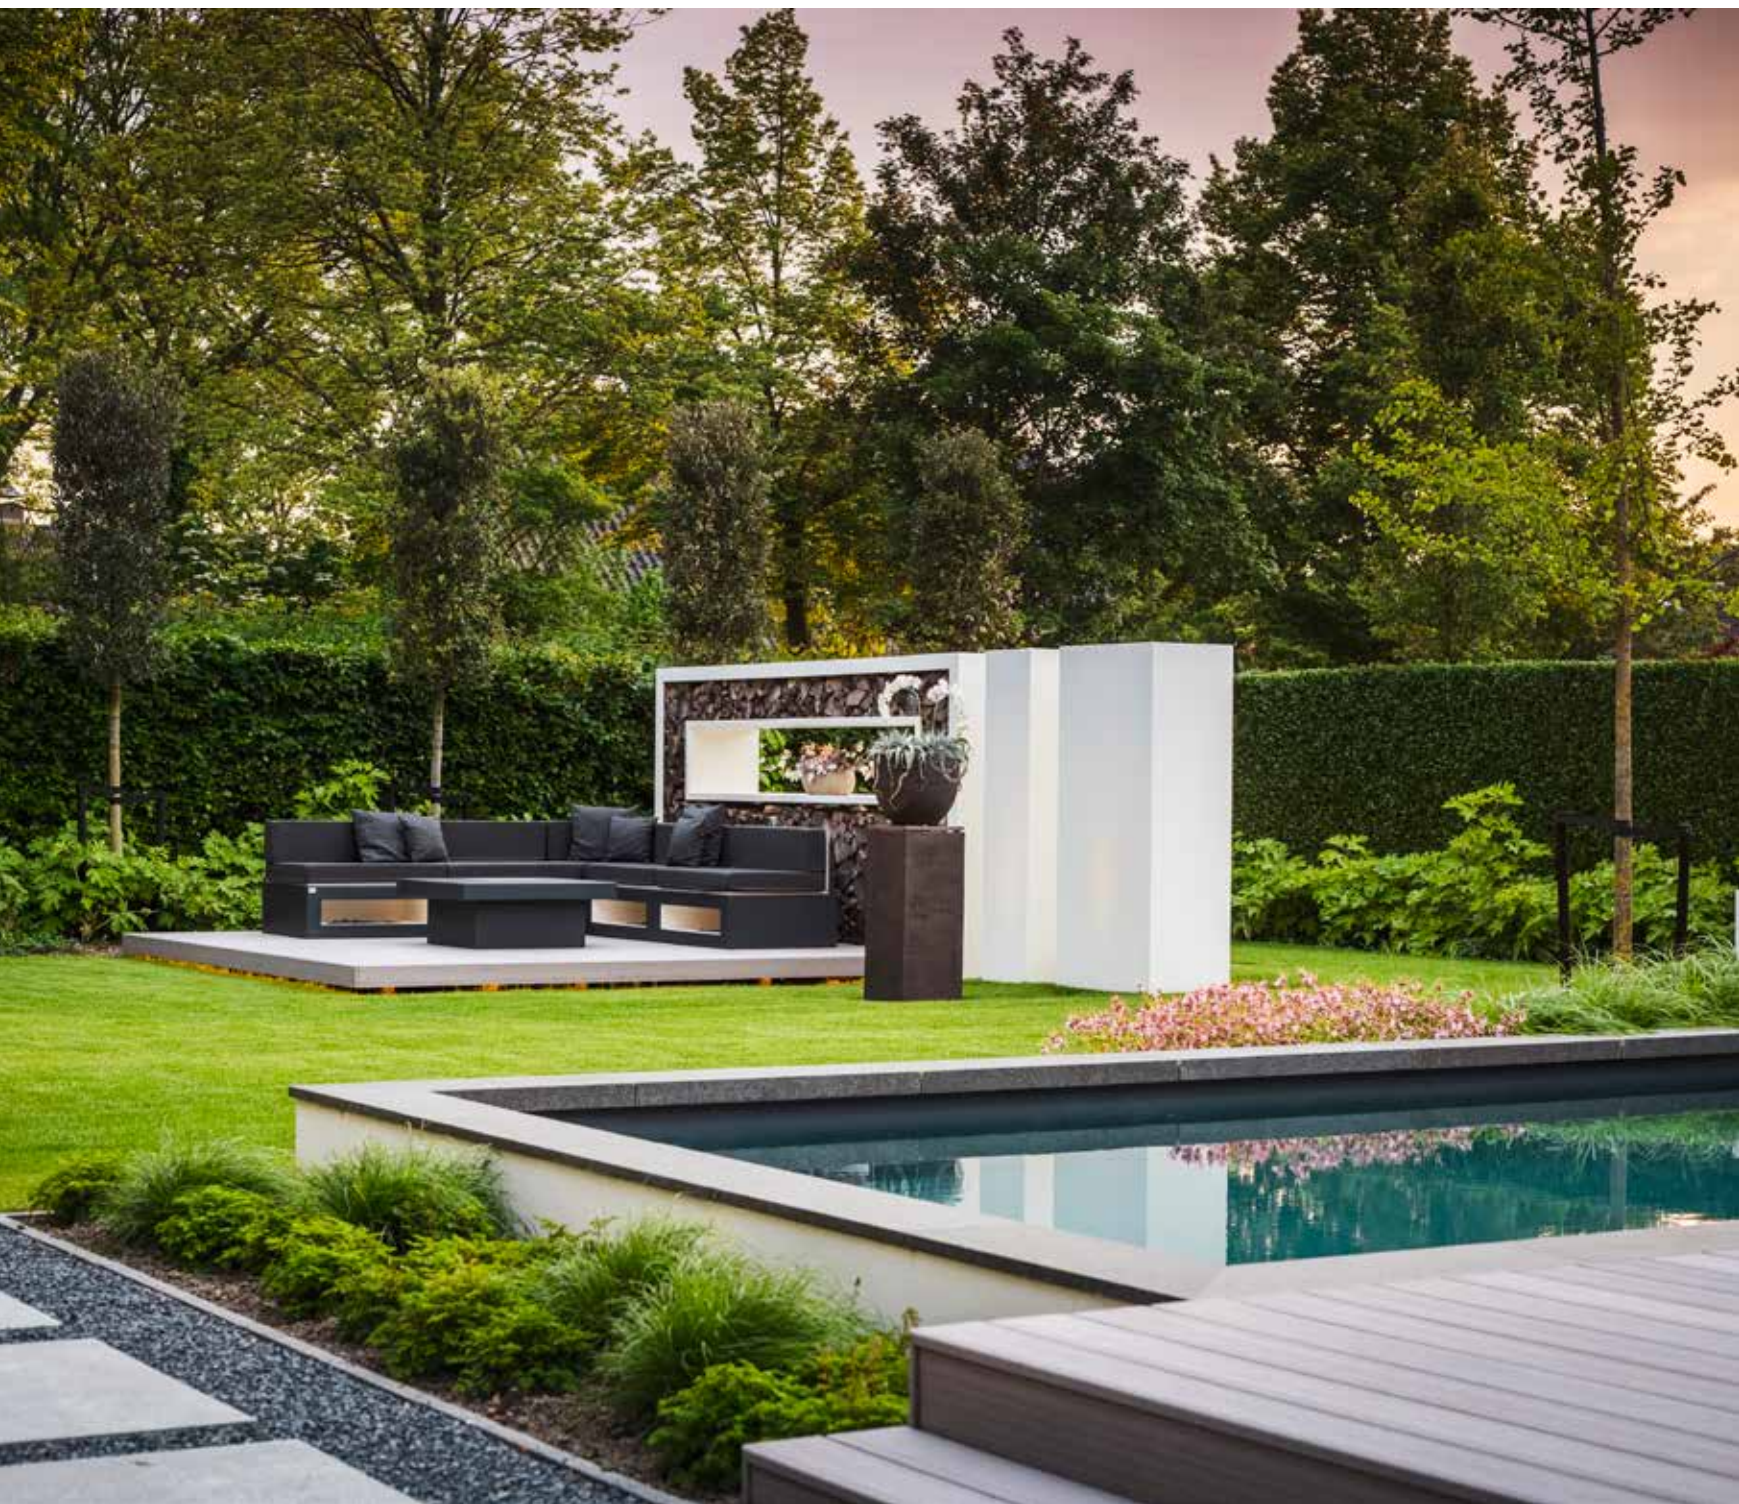

Droomtuin door
tuinarchitect Erik van Gelder

Moderne, luxueuze en kloppende totaalbeleving

“HET TOTAALPLAATJE KLOPT VAN A TOT Z. DE GECEËERDE BUITENRUIMTE SLUIT PERFECT AAN OP DE TUINWENSEN VAN DE OPDRACHTGEVERS EN VORMT SAMEN MET DE IN EEN EERDER STADIUM ONTWERPEN EN GEREALISEERDE VILLA EEN PRACHTIGE EENHEID”, GEEFT TUINARCHITECT ERIK VAN GELDER AAN. DE CREATIEVE VAKMAN IS ZEER CONTENT MET DEZE ZEEUWSE EN LUXUEUZE GENIETTUIN. IETS DAT UITERAARD OOK GELDT VOOR DE BEWONERS VAN DE STRAKKE EN MODERNE DESIGNWONING. “MIJN OPDRACHTGEVER HEEFT BESLOTEN OM HUN TROUWFOTO'S IN DE TUIN TE LATEN MAKEN. EN NU BEN IK OOK BEZIG MET HET ONTWERP VAN DE TUIN VAN HUN ZOON. EEN MOOIER COMPLIMENT KUN JE NIET KRIJGEN.”

Het door Erik zelf ontworpen buitenmeubilair, het fraaie en met haardhout gevulde meubelstuk en de luxe uitgevoerde vuurtafel dragen bij aan de wow-factor van het terras

Zwemmen, loungen, buiten eten, zonnen en ultiem ontspannen in een heerlijke wellness-ruimte. Alle door de bewoners zo gewenste zaken zijn in de luxe buitenruimte verwerkt. Ook voel je de duidelijke connectie tussen de woning en de tuin. Zo lopen enkele zichtlijnen van binnen door naar buiten en zien we eveneens het strakke lijnenspel en de stijlvolle, doch sobere kleurstelling van de gevels terug in de materialisatie van de door Erik van Gelder ontworpen en oogstrelende oase.