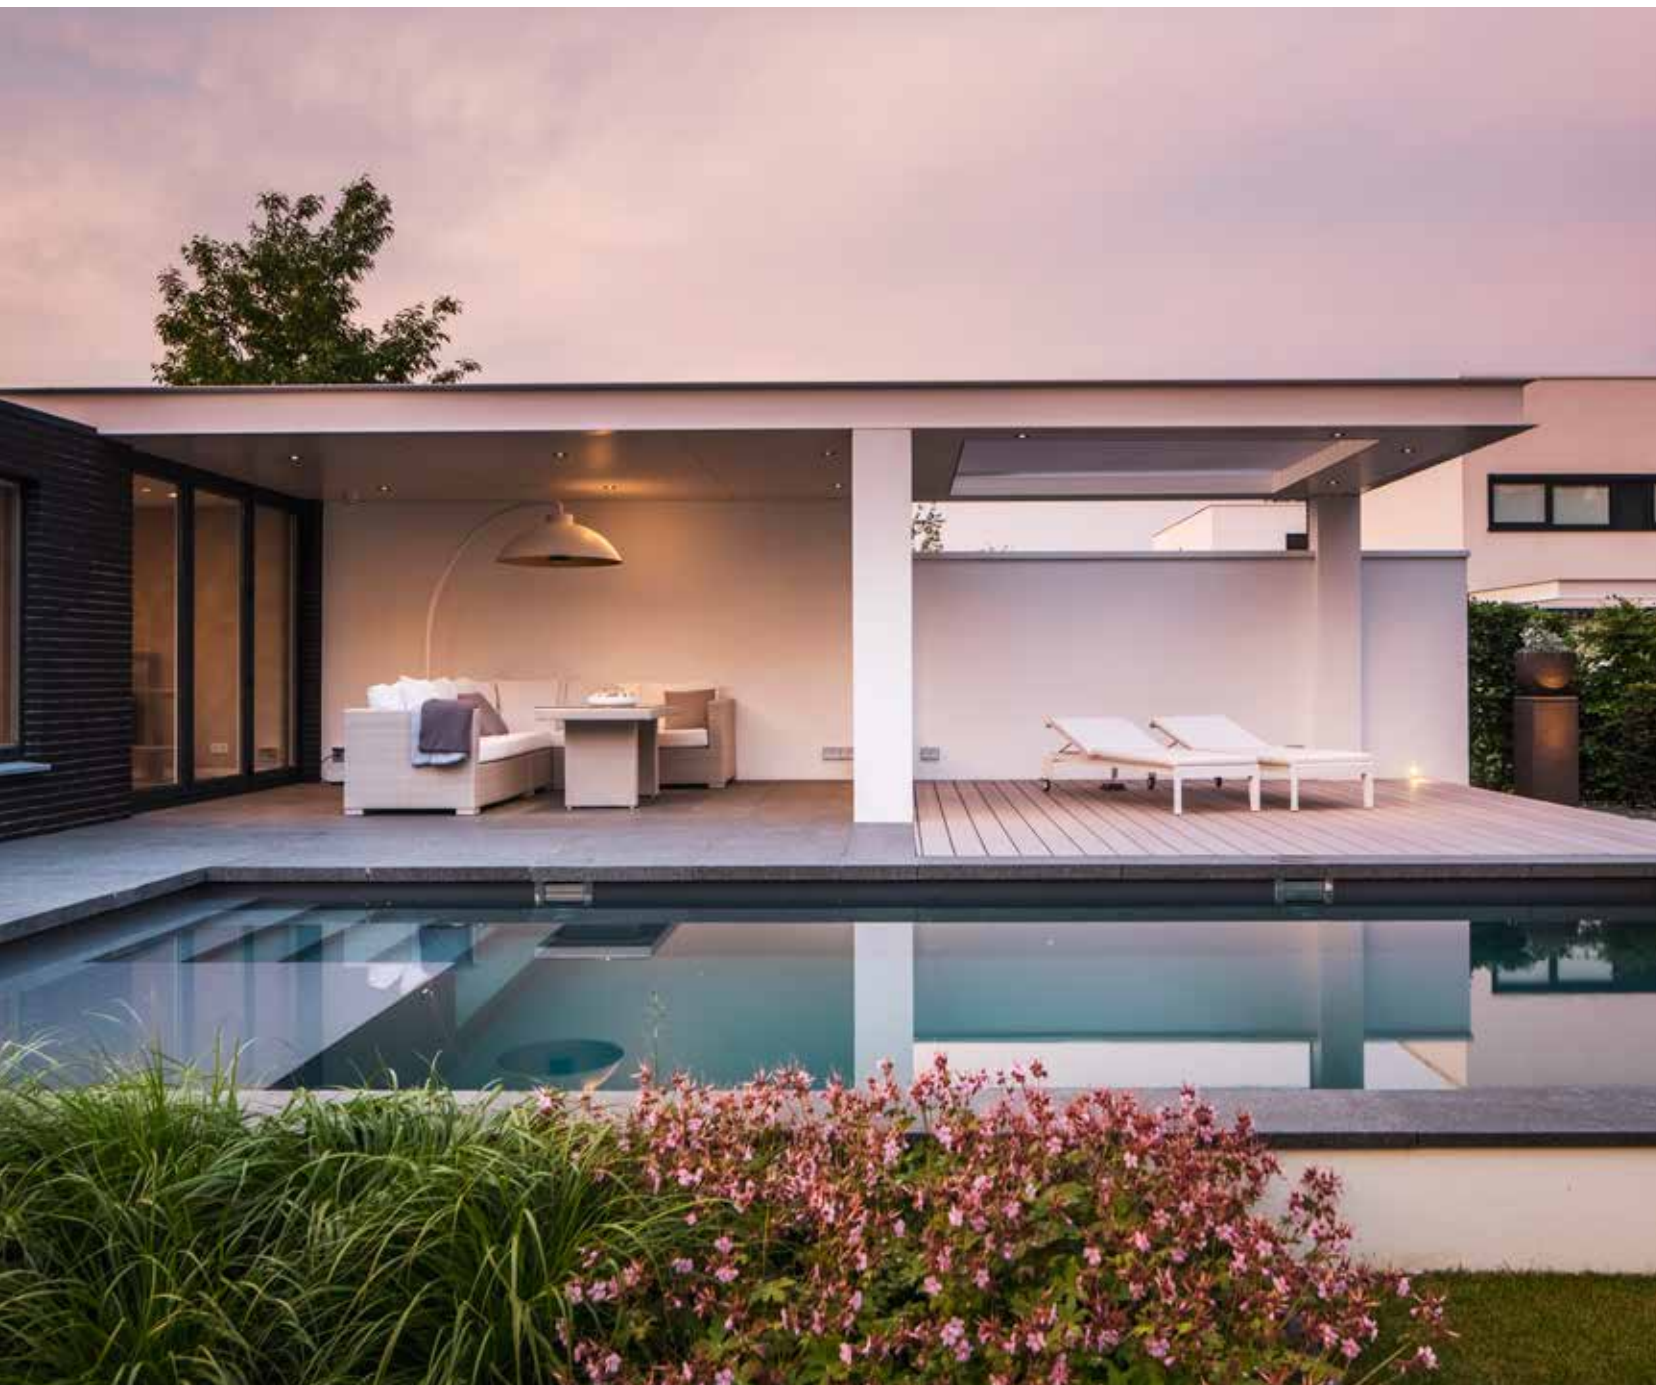

Het door Erik zelf ontworpen buitenmeubilair, het fraaie en met haardhout gevulde meubelstuk en de luxe uitgevoerde vuurtafel dragen bij aan de wow-factor van het terras

Zwemmen, loungen, buiten eten, zonnen en ultiem ontspannen in een heerlijke wellness-ruimte. Alle door de bewoners zo gewenste zaken zijn in de luxe buitenruimte verwerkt. Ook voel je de duidelijke connectie tussen de woning en de tuin. Zo lopen enkele zichtlijnen van binnen door naar buiten en zien we eveneens het strakke lijnenspel en de stijlvolle, doch sobere kleurstelling van de gevels terug in de materialisatie van de door Erik van Gelder ontworpen en oogstrelende oase.

groene touch in de buitenruimte. Ook zien we onder meer grote staptiegels, siergrind, fraaie plantenbakken, sokkels en stijlvolle bestrating terug in de tuin. Een tuin die geheel in balans is. Die klopt. Die intrigeert. Die internationaal en glamoreus aanvoelt. Die prachtig is om naar te kijken. En waar de bewoners meer dan blij mee zijn. “De buitenruimte is super geslaagd. Alles vloeit vanzelfsprekend in elkaar over en er is een esthetische wisselwerking tussen huis en tuin”, geven ze lovend aan. Over de reden waarom ze voor een samenwerking met Erik kozen, zijn ze eveneens helder. “Toen we ons oriënteerden over het tuinontwerp, kwamen we telkens terecht bij realisaties van Erik van Gelder. Zijn visie op tuinarchitectuur en zijn kenmerkende signatuur sloot helemaal aan bij onze stijlvoorkeur.”